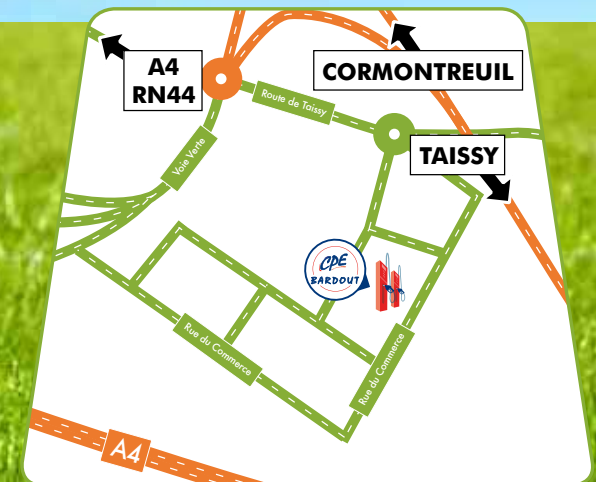

## ÉPERNAY

**Horaires :**  
du lundi  
au vendredi  
de 7h30 à 18h30

40, avenue du Maréchal  
JOFFRE  
51 200 EPERNAY

Tél : 03 26 55 31 19

**Produits disponibles :**

- Total Fioul Premier
- Gazole Performance