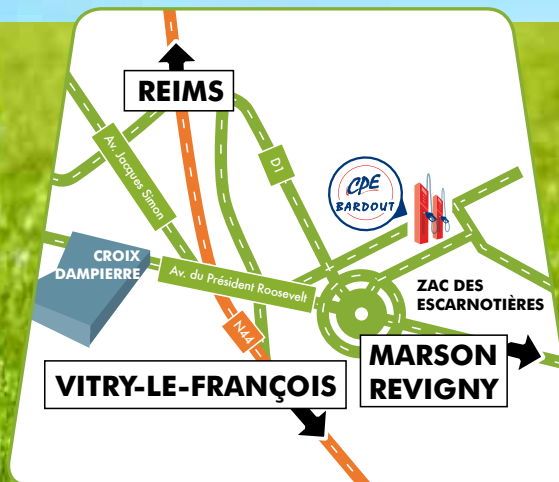

3 sites dans la Marne ... 1 seule facture

REIMS

Horaires :
du lundi
au vendredi
de 7h30
à 18h30

20, rue du Commerce
51 350 CORMONTREUIL

Tél : 03 26 09 06 37

Produits disponibles :

- Total Fioul Premier
- Gazole Performance

CHÂLONS

Horaires :
du lundi
au vendredi
de 8h00 à 18h30
le samedi
de 8h00 à 17h00

ZAC des Escarnotières
17, rue Louis Leprince Ringuet
51 000
CHALONS-EN-CHAMPAGNE
Tél : 03 26 68 04 68

Produits disponibles :

- Total Fioul Premier
- Gazole Performance
- Sans Plomb 95

ÉPERNAY

Horaires :
du lundi
au vendredi
de 7h30 à 18h30

40, avenue du Maréchal
JOFFRE
51 200 EPERNAY

Tél : 03 26 55 31 19

Produits disponibles :

- Total Fioul Premier
- Gazole Performance

Le total fioul premier vous garantit un fonctionnement optimal en toutes saisons !

Le TOTAL Fioul Premier répond aux dernières exigences de la technologie moteur.

- Son indice de cétane de 49 vous garantit un **meilleur démarrage** et un fonctionnement **performant de vos moteurs**.
- Grâce à ses composants spécifiques, le TOTAL Fioul Premier garde ses caractéristiques constantes pendant tout le temps où vous stockez.
- De plus, depuis le 1er janvier 2008, la baisse de la teneur en soufre à 1 000 ppm contribue à une nette **réduction des rejets** dans l'atmosphère.

Roulez plus propre avec AdBlue®

- Conforme à la réglementation Euro IV et V
- Solution aqueuse d'urée synthétique
- Réduction des oxydes d'azotes contenus dans les gaz d'échappement
- **Diminution de la consommation** moyenne de gazole

D.P.E

logo D.P.E

- Lorem ipsum dolor sit amet, consectetur adipiscing elit.
- Phasellus dictum feugiat erat eget.
- Vivamus non velit ac velit tincidunt ullamcorper quis ac urna.